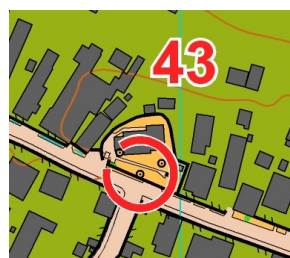

## GÁNOVCE

Pohybová aktivita je zameraná na pohyb v prírode s prvkami orientácie a je určená pre všetky vekové kategórie a skupiny, ktoré majú radi dobrodružstvo, zábavu a aktívny pohyb. Úlohou je navštíviť všetky kontrolné stanoviská (ďalej len KS) v teréne, ktoré sú zakreslené na mape. Každé KS je v teréne označené takto:

číslo	41	42	43	44	45	46	47	48	49
písmeno									
	strom	bralo	pomník	lesík	pramen	plot	tabuľa	okraj lesa	križovatka

KS má svoj kód a písmeno. Číselný kód (napr. 41) slúži na potvrdenie správnosti nájdenia KS v teréne, nakoľko sa v teréne nachádzajú i iné KS a nie vždy ste si istý, či ste na správnom KS. Po nájdení KS pomocou mapy si odfoťte alebo zapíšte písmeno, ktoré sa na KS nachádza. Vpíšte písmeno do tabuľky na mape a postupne vyplníte tajničku! Pohyb medzi KS je ľubovoľný bez časového limitu. Vyplnené mapy prosím odfoťte a pošlite na [sekretariat@ganovce.sk](mailto:sekretariat@ganovce.sk) do 31. decembra 2022. Už 2. januára 2023 vyžrebujeme 5 výhercov, ktorí získajú 352-stranovú monografiu obce Gánovce! Začiatok orientácie (začiatok aktivity alebo štart) je pred Obecným úradom v Gánovciach na parkovisku. Štart je na mape označený červeným trojuholníkom S1. Mapu je možné vytlačiť zo stránky obce: [www.ganovce.sk/volny-cas](http://www.ganovce.sk/volny-cas) alebo ju vyzdvihnúť v čase úradných hodín na sekretariáte obecného úradu.